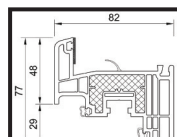

## Tiekiami varčių variantai STV® + IKD®

Geometrija	5007			1 konteineris - Standartas -	1 konteineris - Standartas -		
		5008	1 konteineris - Standartas -		1 konteineris - Standartas -	1 konteineris - Standartas -	

## Tiekiami rėmo praplatinimo variantai IKD®

Geometrija	S7000 IQ / S8000 IQ	2311						1 konteineris - Standartas -		
			2313							1 konteineris - Standartas -
			7290							½ konteinerio - 4 savaitės -
			7292						1 konteineris - Standartas -	
			7299						1 konteineris - Standartas -	
	IQ plus		5202							1 konteineris - Standartas -
			5203						1 konteineris - Standartas -	

## Pavyzdžiai

Art. 5008 .. Be vidurinės tarpinės, su STV® + IKD®

Art. 5008A0A

Art. 5007 .. Su vidurine tarpine Q (juoda) ir STV® + IKD®

Art. 5007A0B

Art. 5007 .. Su vidurine tarpine U (pilka) ir STV® + IKD®