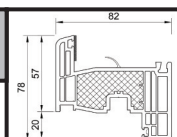

Pavyzdžiai

Art. 5008 .. Be vidurinės tarpinės, su STV® + IKD®

Art. 5008A0A