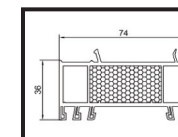

Art. 7290 .. acrylcolor RAL 7016 su IKD®

Art. 7290A4 RAL 7016